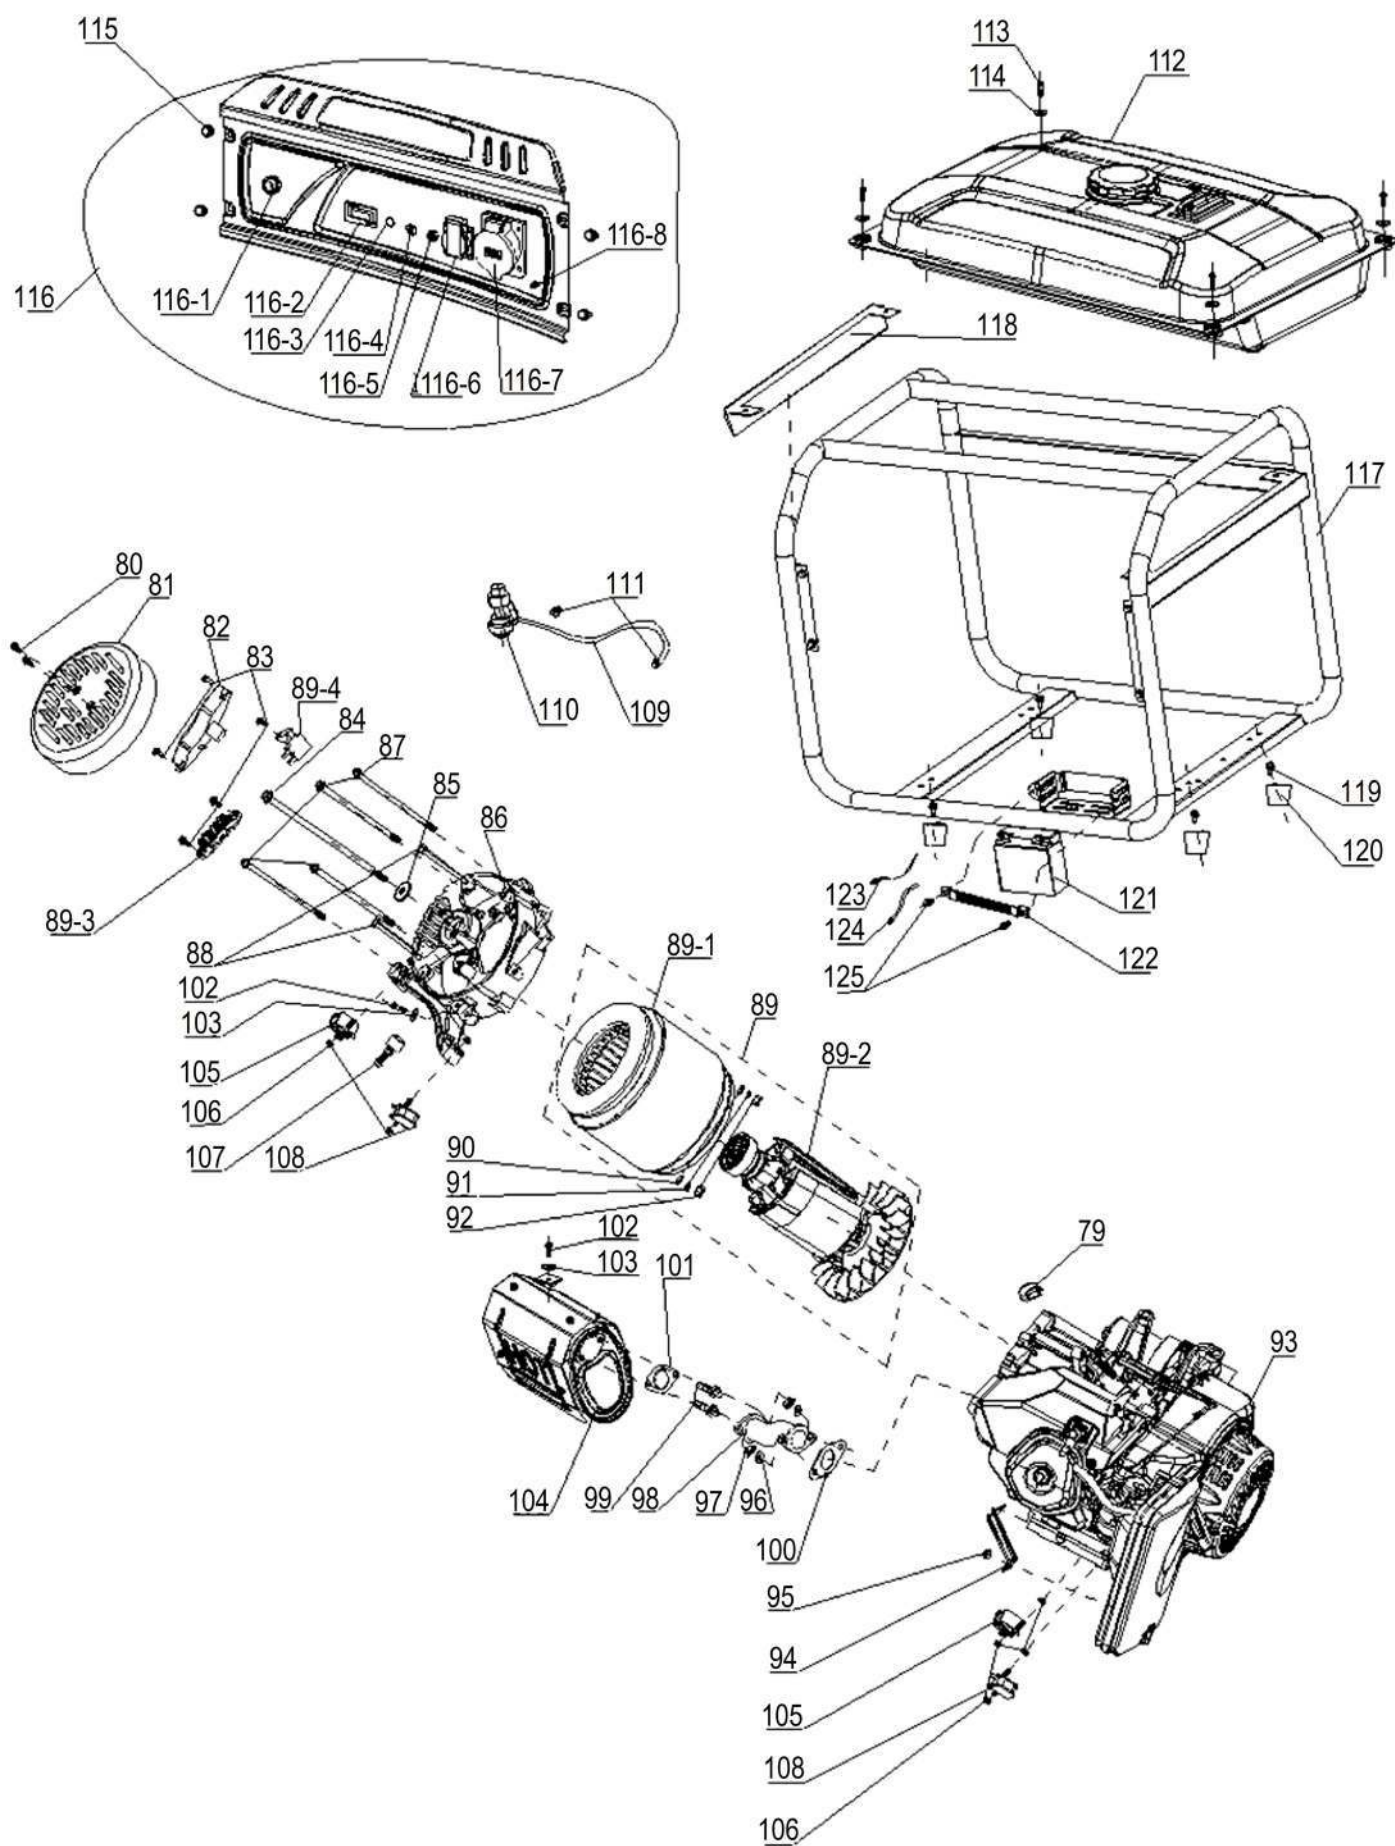

Взрыв-схема генератора

Список запчастей генератора

№	Код детали	Описание	Кол
79	33138-00017-00	Резиновая заглушка	1
80	30101-00326-00	Болт М5х0,8х12 (8.8)	4
81	33082-00230-01	Крышка альтернатора	1
82	20044-00015-00	Автоматич. регулятор напряжения	1
83	30101-00329-00	Болт М5х0,8х16 (8.8)	5
84	30101-00110-00	Болт М10х1,25х285 (8.8)	1
85	30136-00010-01	Шайба плоская 10х20х2	1
86	33085-00058-00	Кронштейн альтернатора	1
87	30101-00090-00	Болт М6х1х200 (8.8)	4
88	30100-00034-00	Болт М5х0,8х235 (8.8)	2
89	20029-10204-00	Альтернатор в сборе	1
89-1	20046-06814-00	Статор	1
89-2	20256-02063-00	Ротор	1
89-3	20107-00021-00	Клеммная колодка	1
89-4	20183-00015-00	Щетки	1
90	30136-00025-00	Шайба плоская 5х10х1	2
91	30139-00005-00	Шайба пружинная 5	2
92	30128-00018-00	Гайка нейлоновая М5х0,8	2
93	20260-04244-00	Двигатель в сборе	1
94	33499-00027-00	Кронштейн воздушного фильтра	1
95	30125-00019-00	Гайка М6х1,0 (8.8)	4
96	30125-00023-00	Гайка М8х1,25 (8.8)	2
97	30136-00115-00	Шайба плоская 8х22х1,5	2
98	33339-00080-00	Выпускной коллектор	1
99	30101-00361-00	Болт М8х1,25х25 (8.8)	2
100	33048-00094-00	Прокладка глушителя	2
102	30139-00036-00	Шайба пружинная 8,5	2
103	30121-00007-00	Гайка М8х1,25 (8.8)	2
104	20202-00421-01	Глушитель	1
105	34030-00039-00	Амортизатор	2
106	30101-00339-00	Болт М6х1х12 (8.8)	4
107	30101-00407-00	Болт М6х1х25 (8.8)	1
108	34040-00040-00	Амортизатор	2
109	34023-00004-00	Топливный шланг 4,5х8,5х180	1
110	34024-00002-00	Хомут В8	1
111	34024-00002-00	Хомут В8	2
112	20130-00354-06	Топливный бак 25л	1
113	30101-00407-00	Болт М6х1х25 (8.8)	4
114	30136-00074-00	Шайба топливного бака 6х22х2	4
115	30101-00339-00	Болт М6х1х12 (8.8)	4

№	Код детали	Описание	Кол
116	20114-04243-00	Передняя панель в сборе	1
117	20090-01434-01	Рама генератора	1
118	34040-00093-01	Боковая перекладина	1
119	30101-00339-00	Болт М6х1х12 (8.8)	4
120	34030-00058-00	Резиновая ножка	4
121	31002-00070-00	Аккумулятор 12V 12AH 150х86х130	1
122	20217-00037-00	Прижимная пластина АКБ 226х22	1
123	20196-00344-00	Провод АКБ черный 6х200	1
124	20196-00345-00	Провод АКБ красный 6х150	1
125	30101-00339-00	Болт М6х1х12 (8.8)	2
116-1	31026-00107-00	Замок зажигания	1
116-2	70005-00182-00	Цифровой дисплей "3 в 1"	1
116-3	70010-00929-00	Лампа низкого уровня масла	1
116-4	31037-00174-00	Защита по току 1P/26A/1,15	1
116-5	31038-00024-00	Тепловая защита 16А	2
116-6	31034-00025-00	Розетка 230В/16А	2
116-7	31034-00065-00	Розетка 230В/32А	1
116-8	70009-00396-00	Клемма заземления	1