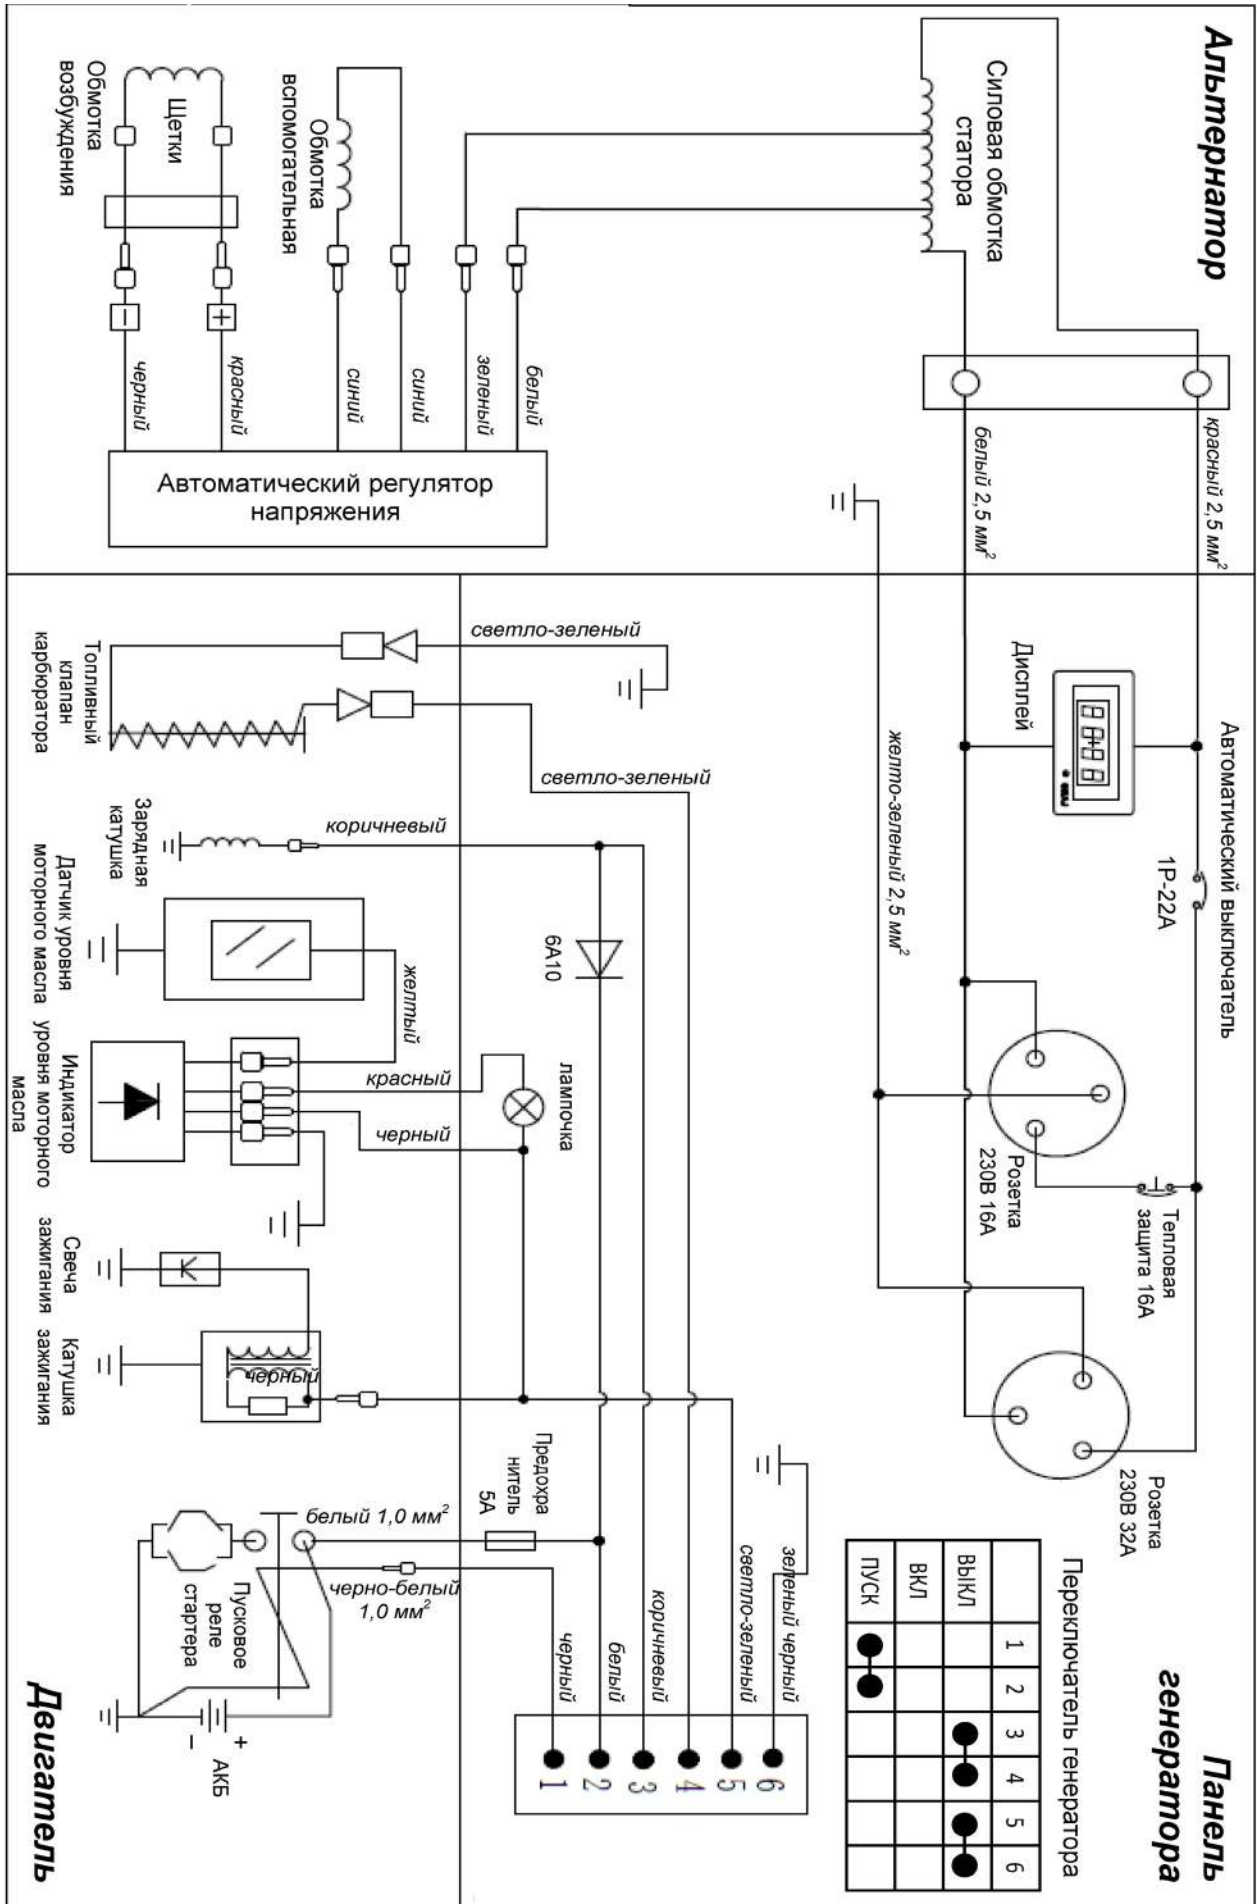

Список запчастей генератора

№	Код детали	Описание	Кол
79	33138-00017-00	Резиновая заглушка	1
80	30101-00326-00	Болт М5х0,8х12 (8.8)	4
81	33082-00230-01	Крышка альтернатора	1
82	20044-00015-00	Автоматич. регулятор напряжения	1
83	30101-00329-00	Болт М5х0,8х16 (8.8)	5
84	30101-00110-00	Болт М10х1,25х285 (8.8)	1
85	30136-00010-01	Шайба плоская 10х20х2	1
86	33085-00058-00	Кронштейн альтернатора	1
87	30101-00090-00	Болт М6х1х200 (8.8)	4
88	30100-00034-00	Болт М5х0,8х235 (8.8)	2
89	20029-10204-00	Альтернатор в сборе	1
89-1	20046-06814-00	Статор	1
89-2	20256-02063-00	Ротор	1
89-3	20107-00021-00	Клеммная колодка	1
89-4	20183-00015-00	Щетки	1
90	30136-00025-00	Шайба плоская 5х10х1	2
91	30139-00005-00	Шайба пружинная 5	2
92	30128-00018-00	Гайка нейлоновая М5х0,8	2
93	20260-04244-00	Двигатель в сборе	1
94	33499-00027-00	Кронштейн воздушного фильтра	1
95	30125-00019-00	Гайка М6х1,0 (8.8)	4
96	30125-00023-00	Гайка М8х1,25 (8.8)	2
97	30136-00115-00	Шайба плоская 8х22х1,5	2
98	33339-00080-00	Выпускной коллектор	1
99	30101-00361-00	Болт М8х1,25х25 (8.8)	2
100	33048-00094-00	Прокладка глушителя	2
102	30139-00036-00	Шайба пружинная 8,5	2
103	30121-00007-00	Гайка М8х1,25 (8.8)	2
104	20202-00421-01	Глушитель	1
105	34030-00039-00	Амортизатор	2
106	30101-00339-00	Болт М6х1х12 (8.8)	4
107	30101-00407-00	Болт М6х1х25 (8.8)	1
108	34040-00040-00	Амортизатор	2
109	34023-00004-00	Топливный шланг 4,5х8,5х180	1
110	34024-00002-00	Хомут В8	1
111	34024-00002-00	Хомут В8	2
112	20130-00354-06	Топливный бак 25л	1
113	30101-00407-00	Болт М6х1х25 (8.8)	4
114	30136-00074-00	Шайба топливного бака 6х22х2	4
115	30101-00339-00	Болт М6х1х12 (8.8)	4

№	Код детали	Описание	Кол
116	20114-04243-00	Передняя панель в сборе	1
117	20090-01434-01	Рама генератора	1
118	34040-00093-01	Боковая перекладина	1
119	30101-00339-00	Болт М6х1х12 (8.8)	4
120	34030-00058-00	Резиновая ножка	4
121	31002-00070-00	Аккумулятор 12V 12AH 150х86х130	1
122	20217-00037-00	Прижимная пластина АКБ 226х22	1
123	20196-00344-00	Провод АКБ черный 6х200	1
124	20196-00345-00	Провод АКБ красный 6х150	1
125	30101-00339-00	Болт М6х1х12 (8.8)	2
116-1	31026-00107-00	Замок зажигания	1
116-2	70005-00182-00	Цифровой дисплей "3 в 1"	1
116-3	70010-00929-00	Лампа низкого уровня масла	1
116-4	31037-00174-00	Защита по току 1P/26A/1,15	1
116-5	31038-00024-00	Тепловая защита 16А	2
116-6	31034-00025-00	Розетка 230В/16А	2
116-7	31034-00065-00	Розетка 230В/32А	1
116-8	70009-00396-00	Клемма заземления	1

Электрическая схема