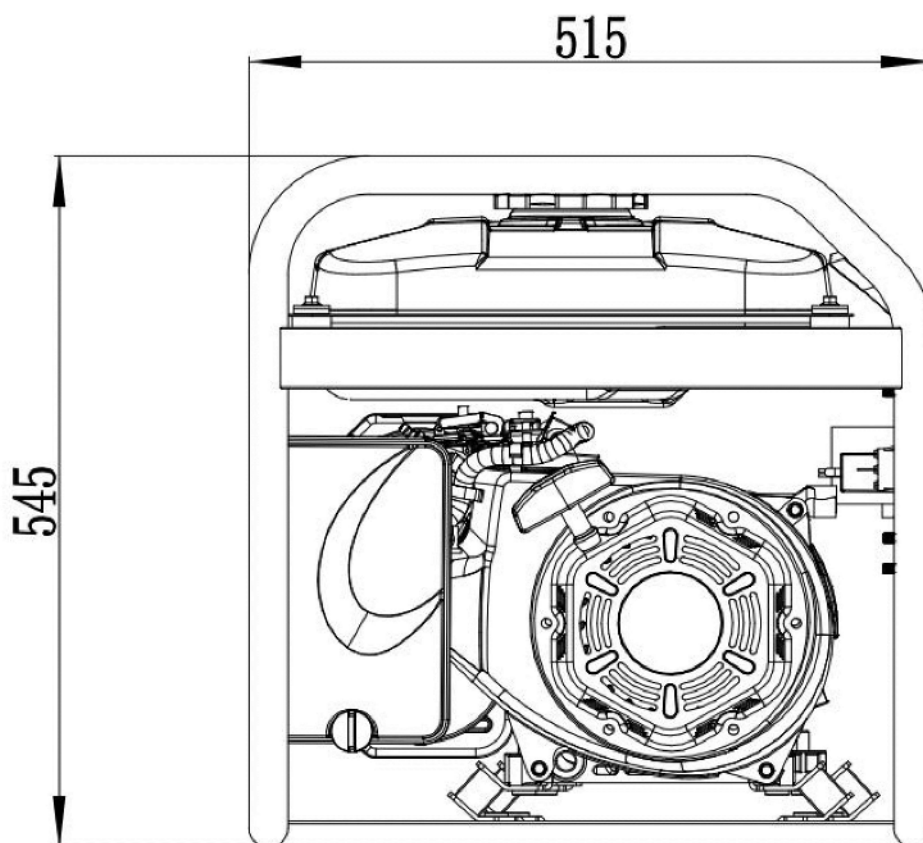

Взрыв-схема генератора

Список запчастей генератора

№	Код детали	Описание	Кол
79	33138-00017-00	Резиновая заглушка	1
80	30101-00326-00	Болт М5х0,8х12 (8.8)	4
81	33082-00230-01	Крышка альтернатора	1
82	20044-00015-00	Автоматич. регулятор напряжения	1
83	30101-00329-00	Болт М5х0,8х16 (8.8)	5
84	30101-00110-00	Болт М10х1,25х285 (8.8)	1
85	30136-00010-01	Шайба плоская 10х20х2	1
86	33085-00058-00	Кронштейн альтернатора	1
87	30101-00090-00	Болт М6х1х200 (8.8)	4
88	30100-00034-00	Болт М5х0,8х235 (8.8)	2
89	20029-10204-00	Альтернатор в сборе	1
89-1	20046-06814-00	Статор	1
89-2	20256-02063-00	Ротор	1
89-3	20107-00021-00	Клеммная колодка	1
89-4	20183-00015-00	Щетки	1
90	30136-00025-00	Шайба плоская 5х10х1	2
91	30139-00005-00	Шайба пружинная 5	2
92	30128-00018-00	Гайка нейлоновая М5х0,8	2
93	20260-04244-00	Двигатель в сборе	1
94	33499-00027-00	Кронштейн воздушного фильтра	1
95	30125-00019-00	Гайка М6х1,0 (8.8)	4
96	30125-00023-00	Гайка М8х1,25 (8.8)	2
97	30136-00115-00	Шайба плоская 8х22х1,5	2
98	33339-00080-00	Выпускной коллектор	1
99	30101-00361-00	Болт М8х1,25х25 (8.8)	2
100	33048-00094-00	Прокладка глушителя	2
102	30139-00036-00	Шайба пружинная 8,5	2
103	30121-00007-00	Гайка М8х1,25 (8.8)	2
104	20202-00421-01	Глушитель	1
105	34030-00039-00	Амортизатор	2
106	30101-00339-00	Болт М6х1х12 (8.8)	4
107	30101-00407-00	Болт М6х1х25 (8.8)	1
108	34040-00040-00	Амортизатор	2
109	34023-00004-00	Топливный шланг 4,5х8,5х180	1
110	34024-00002-00	Хомут В8	1
111	34024-00002-00	Хомут В8	2
112	20130-00354-06	Топливный бак 25л	1
113	30101-00407-00	Болт М6х1х25 (8.8)	4
114	30136-00074-00	Шайба топливного бака 6х22х2	4
115	30101-00339-00	Болт М6х1х12 (8.8)	4

Электрическая схема

Габаритные размеры

 **POWER**