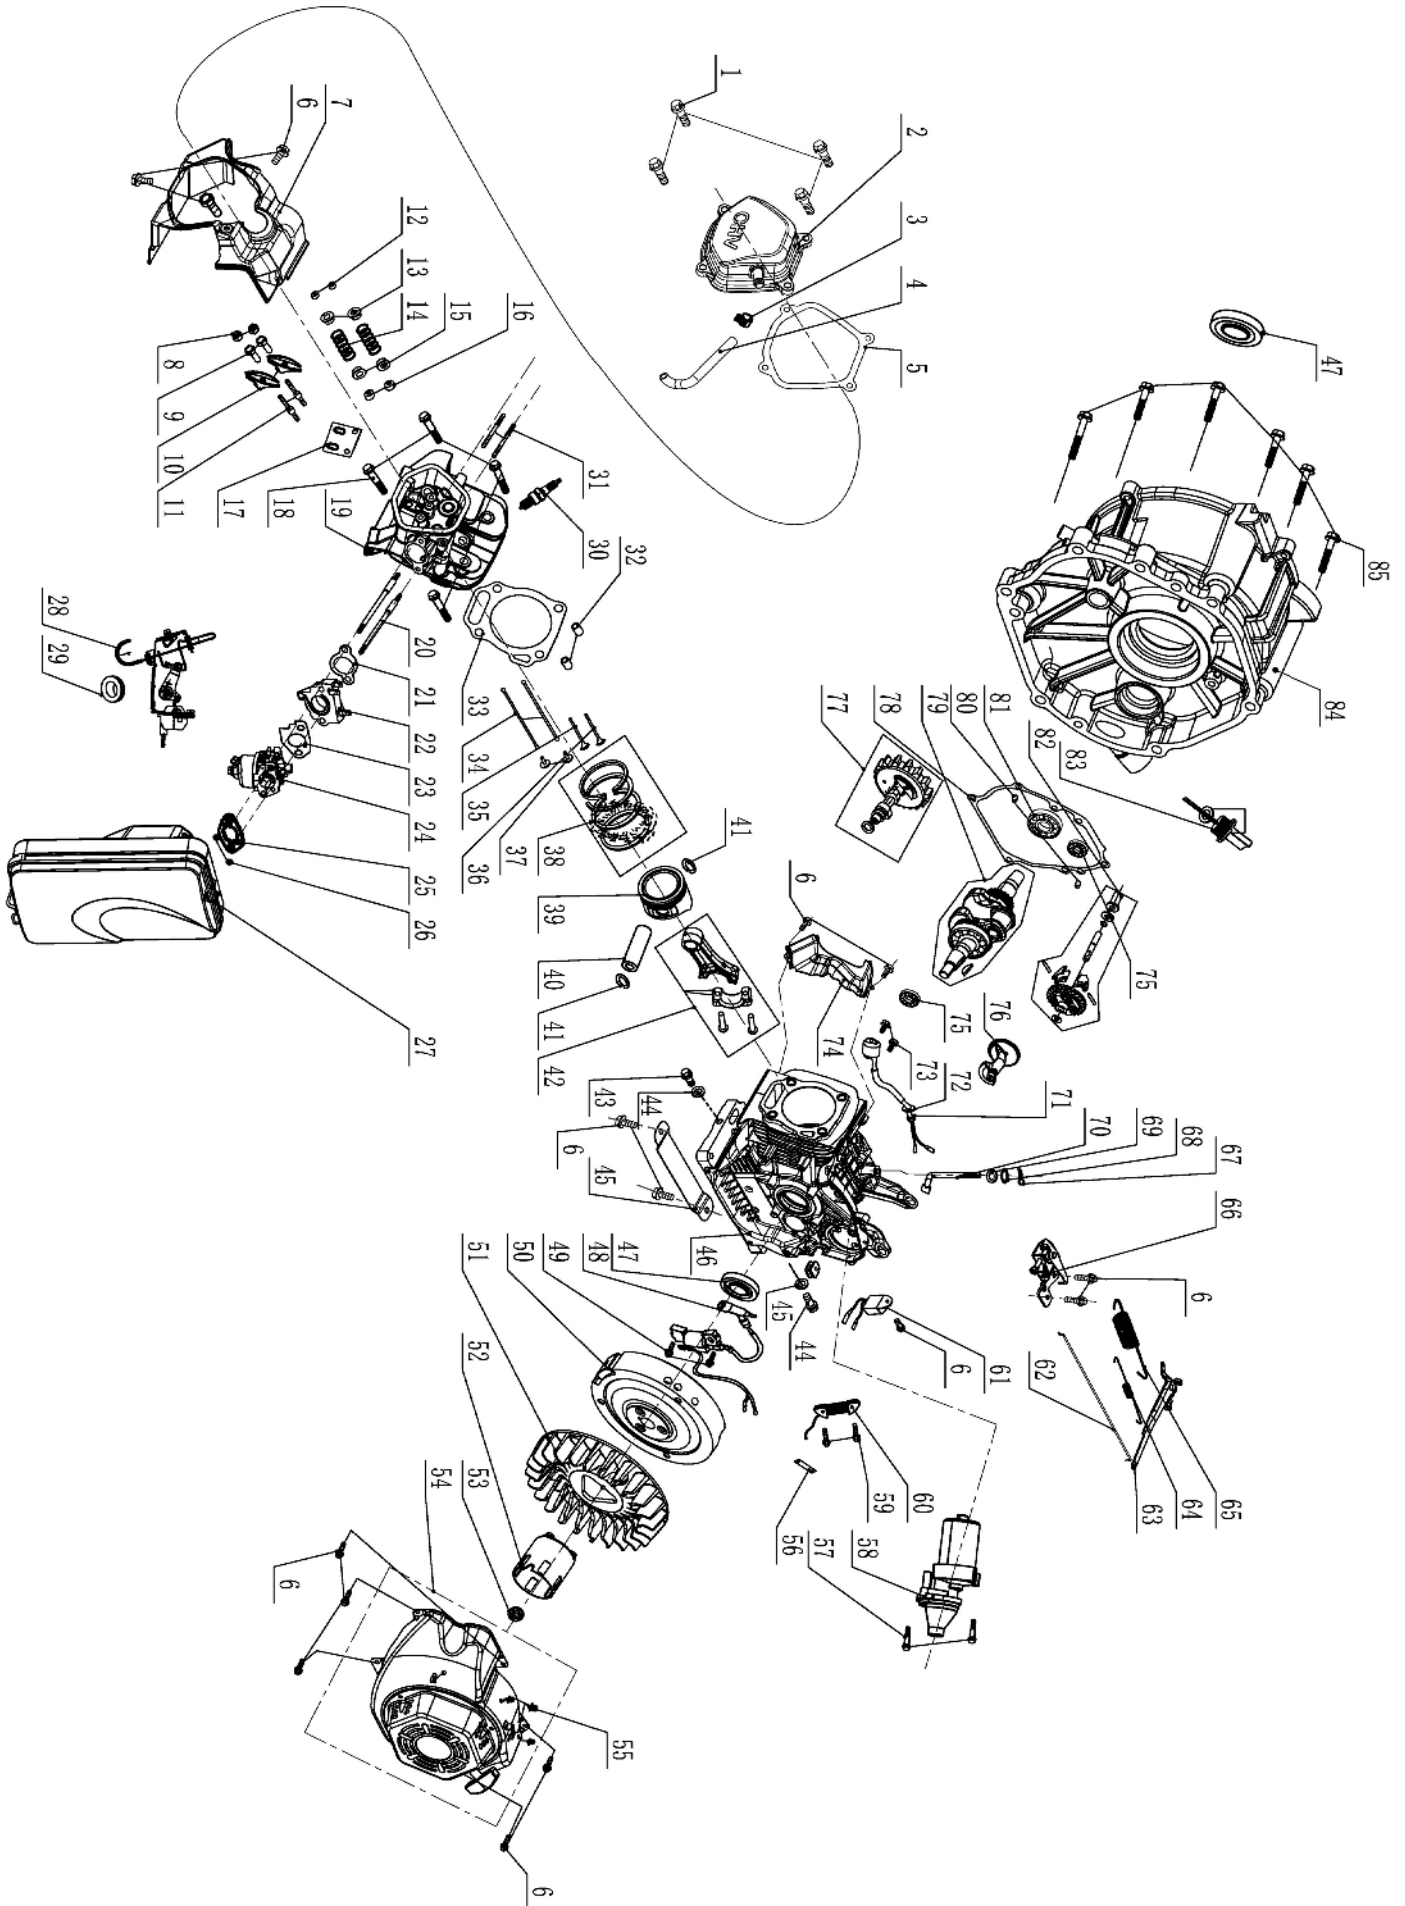

Взрыв-схема двигателя

Список запчастей двигателя

№	Код детали	Описание	Кол
1	30101-00071-00	Болт М6х1х20 (8.8)	4
2	20021-00004-00	Крышка головки блока	1
3	34024-00002-00	Хомут В8	1
4	34023-00021-00	Трубка сапуна 10х15х35+135	1
5	33048-00028-00	Прокладка крышки головки	1
6	30101-00070-00	Болт М6х1х12 (8.8)	10
7	34021-00001-00	Дефлектор головки блока	1
8	30121-00034-00	Гайка коромысла М6х0,75	2
9	30134-00005-00	Прижимная втулка коромысла	2
10	34019-00005-00	Коромысло клапана	2
11	30110-00033-00	Шпилька М6/М8х55 (коромысло)	2
12	33141-00022-00	Вращатель выпускного клапана	1
13	34016-00005-00	Тарелка клапана	2
14	34016-00005-00	Тарелка клапана	2
15	34016-00008-00	Седло пружины клапана	2
16	34007-00001-00	Сальник впускного клапана	1
17	34017-00008-00	Направляющая толкателя	1
18	30101-00289-00	Болт М10х1,25х87 (10.9)	4
19	20023-00061-00	Головка блока цилиндра	1
20	30110-00020-00	Шпилька М6/М8х110 (карб)	2
21	33048-00053-00	Прокладка воздухозаборника	1
22	34012-00014-00	Воздухозаборник	1
23	33048-00078-00	Прокладка карбюратора	1
24	20024-00094-00	Карбюратор в сборе	1
25	33048-00047-00	Прокладка воздушного фильтра	1
26	30125-00002-00	Гайка М6х1,0 (8.8)	2
27	20025-00039-00	Воздушный фильтр в сборе	1
28	20030-00005-00	Эл-магн. возд. заслонка	1
29	33015-00040-00	Резиновая заглушка	1
30	20027-00010-00	Свеча зажигания F7TC	1
31	30110-00027-00	Шпилька М8/М8х35 (глушитель)	2
32	34006-00007-00	Штифт 10х12х20	2
33	33048-00035-00	Прокладка головки цилиндра	1
34	34020-00010-00	Штанга толкателя	2
35	34013-00080-00	Клапан впускной	1
36	34013-00034-00	Клапан выпускной	1
37	34008-00006-00	Толкатель клапана	2
38	20084-00009-00	Комплект поршневых колец	1
39	34004-00016-00	Поршень	1
40	34006-00015-00	Поршневой палец	1
41	30150-00023-00	Стопорное кольцо пальца	2
42	20008-00008-00	Шатун в сборе	1
43	30101-00514-00	Болт М12х1,5х16 (8.8)	1
44	30136-00080-00	Шайба алюминиевая 12х20х2	1
45	\	\	\